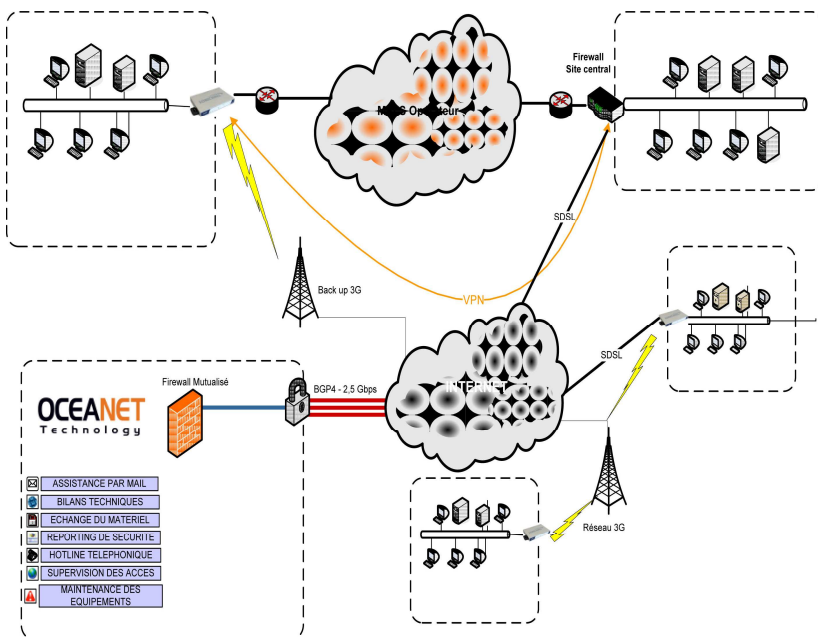

Vous souhaitez disposer d'un accès Internet temporaire sécurisé, vous connecter rapidement à Internet, secourir vos sites raccordés ou d'autres technologies DSL ou LS ? OT-3G est la solution !

En choisissant OT-3G, vous disposez de la réponse la mieux adaptée à votre besoin de secours et d'interconnexion, et ce quelle que soit votre infrastructure.

Rester connecté en toutes circonstances c'est mieux.

Cas n°1: Raccorder un site à Internet

Sites temporaires : chantier, maison témoin, salon...
Attente de livraison d'un accès DSL
Ouverture d'une agence, filiale...

Cas n°2: Back up automatique d'un accès Internet

Besoin d'un accès web à très haut débit
Secourir des accès non garantis

Cas n°3: Back up d'un réseau VPN-IP ou MPLS

Secourir le réseau existant
Assurer une bascule automatique en cas de perte de débit sur un lien
Retour automatique dès reprise de débit du lien principal

PRÉREQUIS

- Eligibilité 3G de votre site
- Adresse IP fixe nécessaire dans l'utilisation en secours de réseau VPN ou MPLS
- Dans le cadre d'un secours MPLS : le Firewall du site principal doit gérer les annonces OSPF ou RIP (OSM)