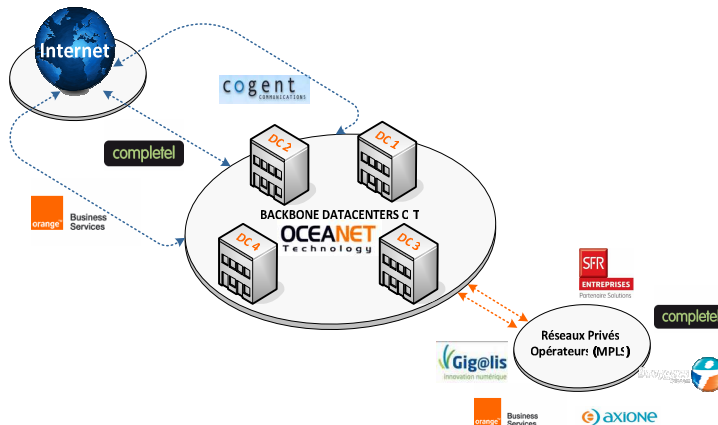

SHARED HOSTING

Communiquez, diffusez online!

Vous souhaitez héberger votre site web ou vos applications Internet en toute simplicité ? Profitez de notre offre d'hébergement mutualisé sécurisée et performante.

2 PLATEFORMES D'HEBERGEMENT MUTUALISE

- Serveur web : IIS6
- Système d'Exploitation : Windows Server 2003
- Langage script : .Net Framework 1.1, 2.0, 3.0, et 3.5
- Connectiques bases de données : ODBC, ADO, JET
- SGBD : MSSQL (en option)

CARACTÉRISTIQUES

- Bande passante multi-opérateurs
- Protection par Firewalls en haute-disponibilité
- Supervision des serveurs 24/7
- Sauvegarde des sites avec rétention 15 jours

USAGES

- Services e-business : web vitrine, e-commerce, blogs, événementiel